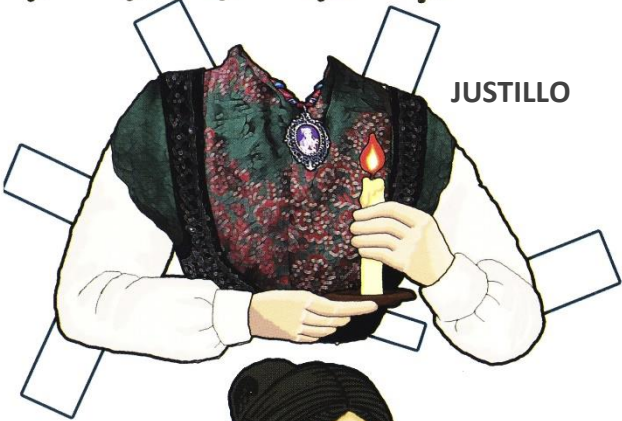

Diputación de Soria

LA RIBERA: INDUMENTARIA FEMENINA

MUSEO PROVINCIAL DEL TRAJE POPULAR

SORIAM MUSEUM

Vísteme de este modo:

JUSTILLO

SAYA ENCIMERA

FALTRIQUERA

SAYA BAJERA

Diputación de Soria

MUSEO PROVINCIAL DEL TRAJE POPULAR

SORIAM MUSEUM

Diputación de Soria

LA RIBERA: INDUMENTARIA FEMENINA

MUSEO PROVINCIAL DEL TRAJE POPULAR

SORIAM MUSEUM